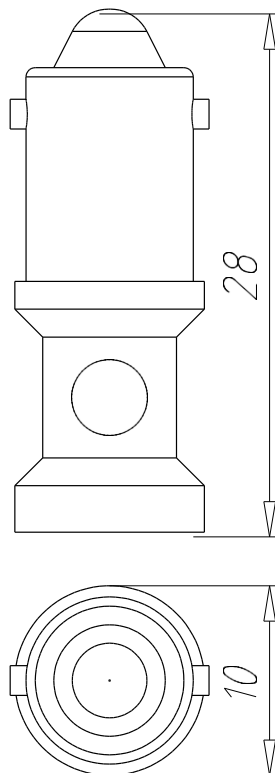

СВІТЛОДІОДНА ЛАМПА

АРТИКУЛ:
ECX 1965

ТЕХНІЧНІ ХАРАКТЕРИСТИКИ:

Артикул	ECX 1965
Опис	Світлодіодна лампа
Колір	Білий
Фіксація	BA9s
Габаритні розміри [мм]	10x28
Живлення AC / DC [В]	230 AC
Потужність [Вт]	/
Рекомендований виріб	ECX 1050