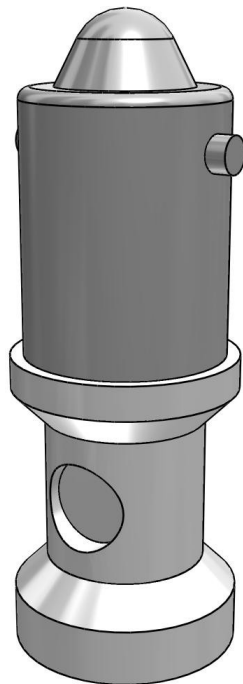

СВІТЛОДІОДНА ЛАМПА

АРТИКУЛ:
ECX 1965

ТЕХНІЧНІ ХАРАКТЕРИСТИКИ:

Артикул	ECX 1965
Опис	Світлодіодна лампа
Колір	Білий
Фіксація	BA9s
Габаритні розміри [мм]	10x28
Живлення AC / DC [В]	230 AC
Потужність [Вт]	/
Рекомендований виріб	ECX 1050